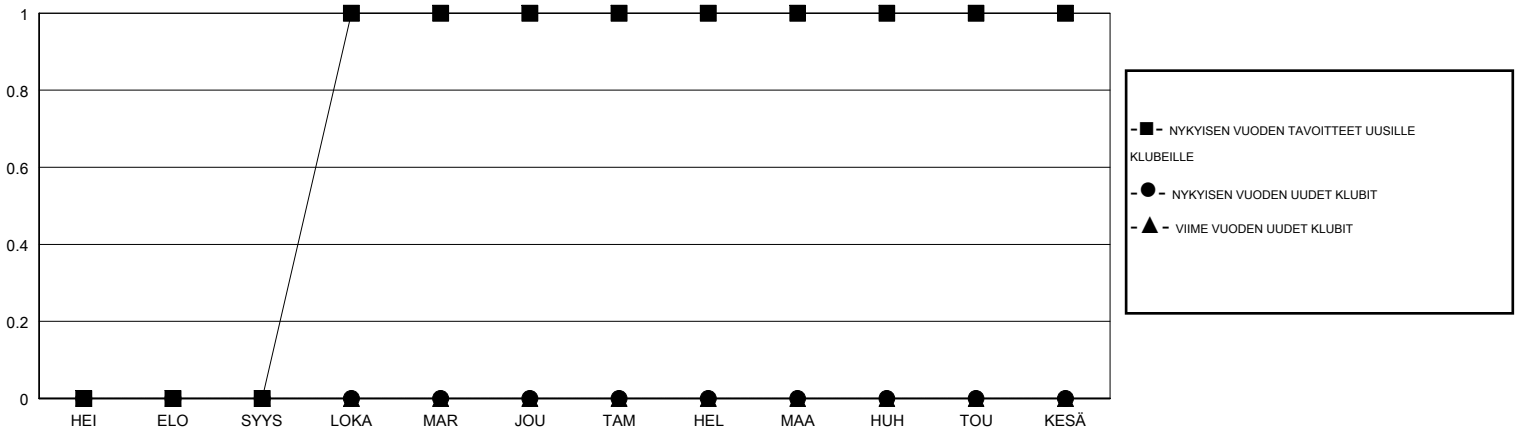

MONTHLY MEMBERSHIP PROGRESS REPORT

District 107 B

Results as of: 04/30/2019

GMT: ANTTI FORSELL

SIJAINI FINLAND

GMT VAALIPIIRI

Klubit				jäsentä			
TULOKSET 2018-2019				TULOKSET 2018-2019			
NELJÄNNES	UUDEN KLUBIN TAVOITE	UUDET KLUBIT	LOPETETUT KLUBIT	NELJÄNNES	JÄSENKASVUN NETTOTAVOITE	TOTEUTUNUT JÄSENKASVU	POISTETUT JÄSENET (mukaan lukien siirrot)
HEI/ELO/SYYS	0	0	0	HEI/ELO/SYYS	5	6	13
LOKA/MAR/JOU	1	0	1	LOKA/MAR/JOU	35	30	36
TAM/HEL/MAA	0	0	0	TAM/HEL/MAA	0	13	8
HUH/TOU/KESÄ	0	0	0	HUH/TOU/KESÄ	0	2	5

TAVOITTEET JA UUDET KLUBIT, KUMULATIIVINEN

TAVOITTEET JA JÄSENET, KUMULATIIVINEN

LAKKAUTETUT KLUBIT: 1

23 CLUBS OF 49 LISÄNNYT YHDEN TAI USEAMMAN UUTTA JÄSENTÄ

SUKUPUOLIJAKAUMA

MIES 812 (77.93%)
 NAINEN 230 (22.07%)