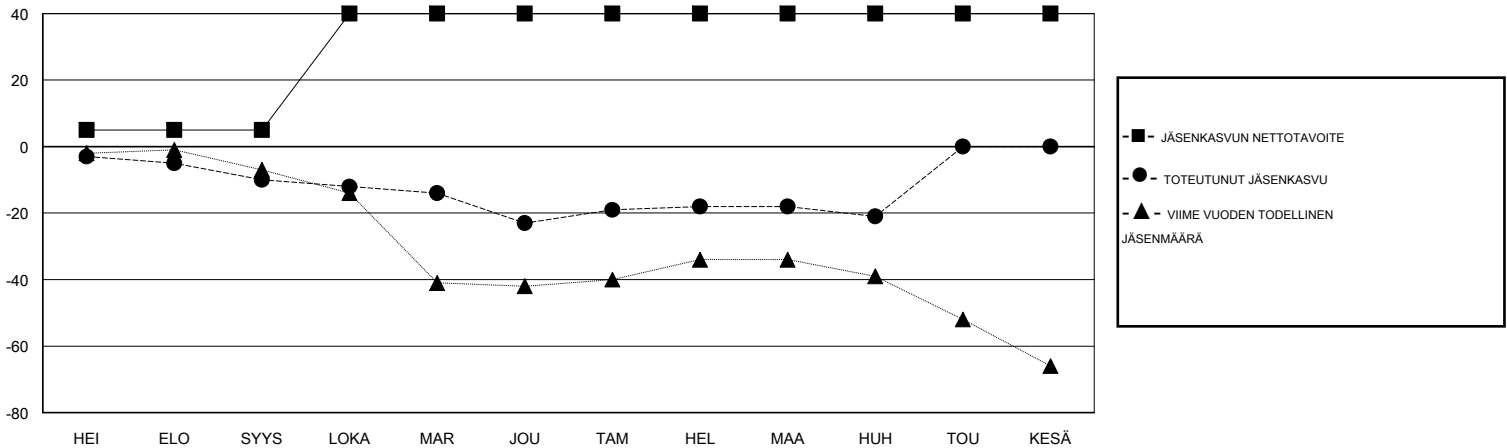

MONTHLY MEMBERSHIP PROGRESS REPORT

District 107 B

Results as of: 04/30/2019

GMT: ANTTI FORSELL

SIJAINI FINLAND

GMT VAALIPIIRI

Klubit				jäsentä			
TULOKSET 2018-2019				TULOKSET 2018-2019			
NELJÄNNES	UUDEN KLUBIN TAVOITE	UUDET KLUBIT	LOPETETUT KLUBIT	NELJÄNNES	JÄSENKASVUN NETTOTAVOITE	TOTEUTUNUT JÄSENKASVU	POISTETUT JÄSENET (mukaan lukien siirrot)
HEI/ELO/SYYS	0	0	0	HEI/ELO/SYYS	5	6	13
LOKA/MAR/JOU	1	0	1	LOKA/MAR/JOU	35	30	36
TAM/HEL/MAA	0	0	0	TAM/HEL/MAA	0	13	8
HUH/TOU/KESÄ	0	0	0	HUH/TOU/KESÄ	0	2	5

TAVOITTEET JA UUDET KLUBIT, KUMULATIIVINEN

TAVOITTEET JA JÄSENET, KUMULATIIVINEN

LAKKAUTETUT KLUBIT: 1

23 CLUBS OF 49 LISÄNNYT YHDEN TAI USEAMMAN UUTTA JÄSENTÄ

SUKUPUOLIJAKAUMA

MIES 812 (77.93%)
 NAINEN 230 (22.07%)